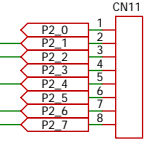

GR-PEACH rev.B

PDP-11/40 Console(KY-11D)
2015.3.21 Yuuichi Akagawa