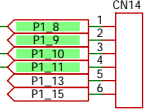

GR-PEACH rev.B

PDP-11/40 Console(KY-11D)
2015.3.21 Yuuichi Akagawa