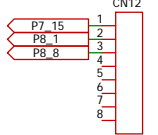

GR-PEACH rev.B

PDP-11/40 Console(KY-11D)
2015.3.21 Yuuichi Akagawa