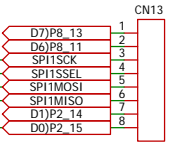

GR-PEACH rev.B

PDP-11/40 Console(KY-11D)
2015.3.21 Yuuichi Akagawa