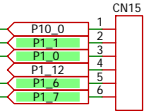

GR-PEACH rev.B

PDP-11/40 Console(KY-11D)
2015.3.21 Yuuichi Akagawa