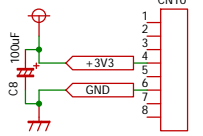

GR-PEACH rev.B

PDP-11/40 Console(KY-11D)
2015.3.21 Yuuichi Akagawa